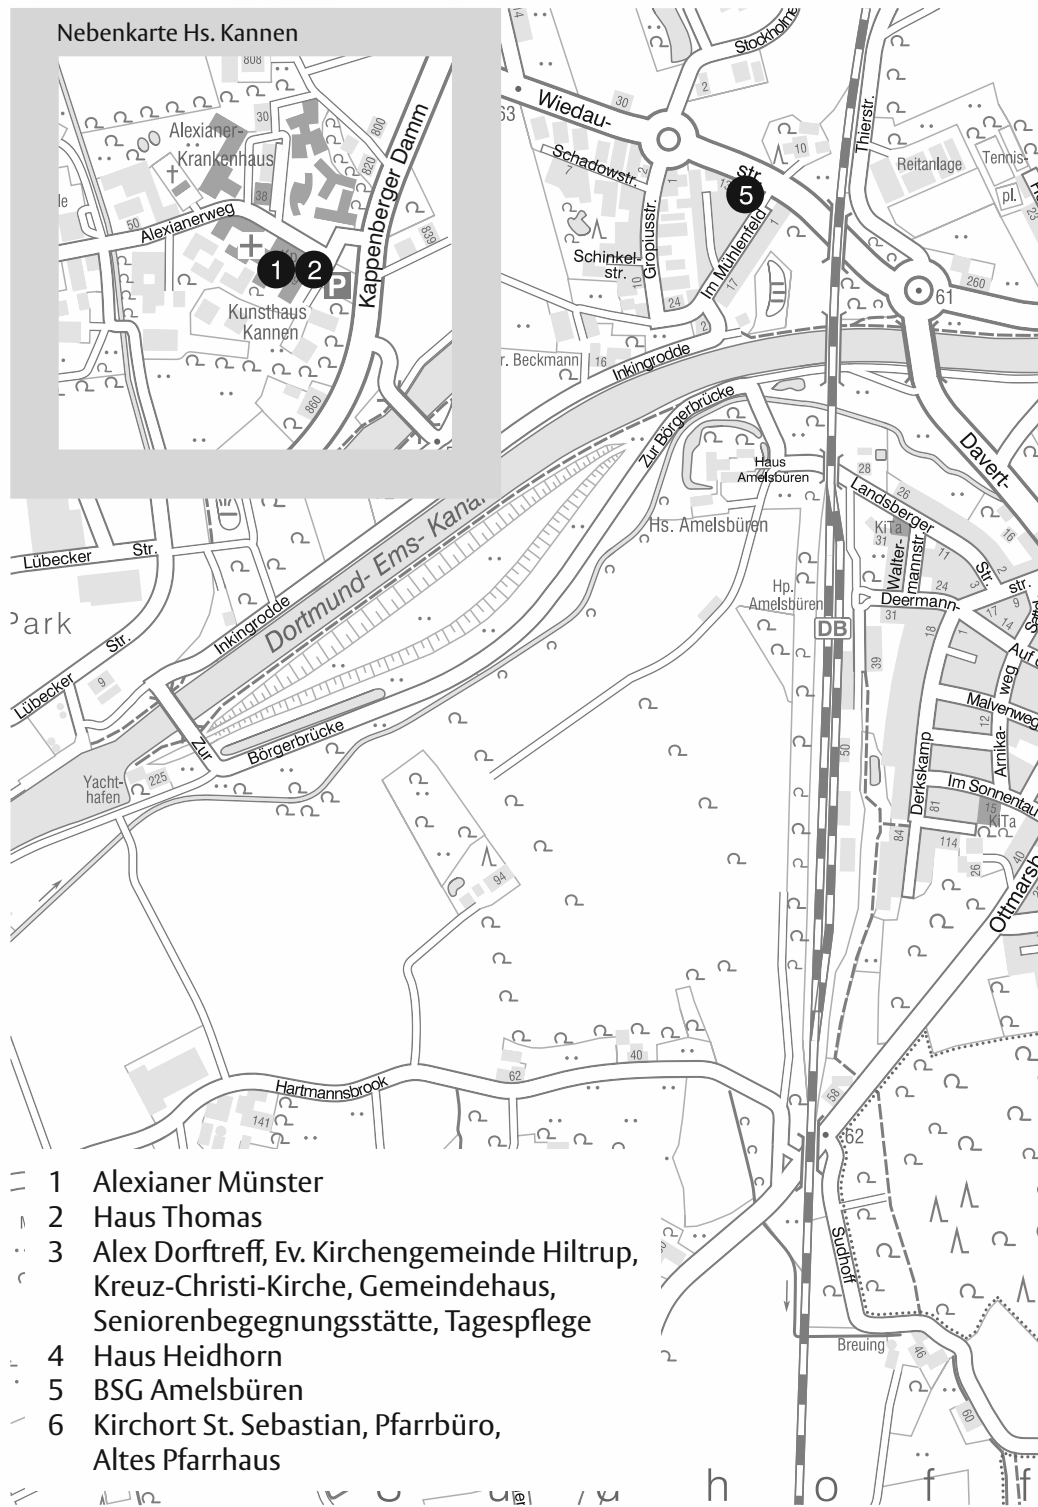

Nebenkarte Hs. Kannen

- 1 Alexianer Münster
- 2 Haus Thomas
- 3 Alex Dorftreff, Ev. Kirchengemeinde Hilstrup, Kreuz-Christi-Kirche, Gemeindehaus, Seniorenbegegnungsstätte, Tagespflege
- 4 Haus Heidhorn
- 5 BSG Amelsbüren
- 6 Kirchort St. Sebastian, Pfarrbüro, Altes Pfarrhaus

Nebenkarte Hs. Heidhorn